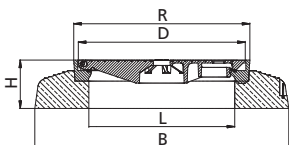

Stufenlos höhenverstellbar / aufklappbar	Klasse	D 400
Hauteur réglable progressivement / articulé	Classe	D 400
Altezza regolabile progressivamente / ribaltabile	Classe	D 400

System focus top

Empfohlener Einbaubereich gemäss
Klasse C 250
Zone d'installation recommandée
selon classe C 250
Area di installazione consigliata
secondo la classe C 250