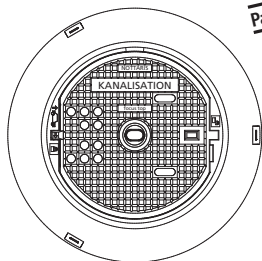

Stufenlos höhenverstellbar / aufklappbar	Klasse	D 400
Hauteur réglable progressivement / articulé	Classe	D 400
Altezza regolabile progressivamente / ribaltabile	Classe	D 400

System focus top

Empfohlener Einbaubereich gemäss
Klasse C 250
Zone d'installation recommandée
selon classe C 250
Area di installazione consigliata
secondo la classe C 250