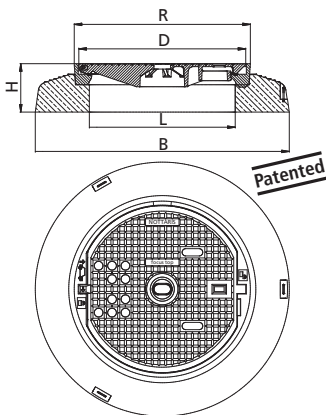

Stufenlos höhenverstellbar / aufklappbar	Klasse	D 400
Hauteur réglable progressivement / articulé	Classe	D 400
Altezza regolabile progressivamente / ribaltabile	Classe	D 400

System focus top

Empfohlener Einbaubereich gemäss Klasse C 250
 Zone d'installation recommandée selon classe C 250
 Area di installazione consigliata secondo la classe C 250

Mit dämpfender Einlage
 Avec garniture amortissante
 Con guarnizione ammortizzante

Nr.	R	L	D	B	H	kg
60-14	730	600	690	1050	200	266

Schlüsselloch-Abdeckkappe • Bouchon de fermeture trou à clé •
 Coperchio di chiusura per fori laterati Fig. 613