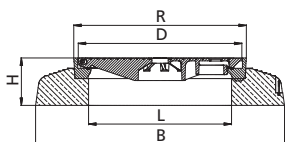

Stufenlos höhenverstellbar / aufklappbar	Klasse	D 400
Hauteur réglable progressivement / articulé	Classe	D 400
Altezza regolabile progressivamente / ribaltabile	Classe	D 400

System focus top

Patented

Empfohlener Einbaubereich
gemäss Klasse C 250

Zone d'installation recommandée
selon classe C 250

Area di installazione consigliata
secondo la classe C 250

Ohne Hilfsdeckel anwendbar
Sans l'aide d'un couvercle
supplémentaire

Utilisabile senza coperchio
supplementare