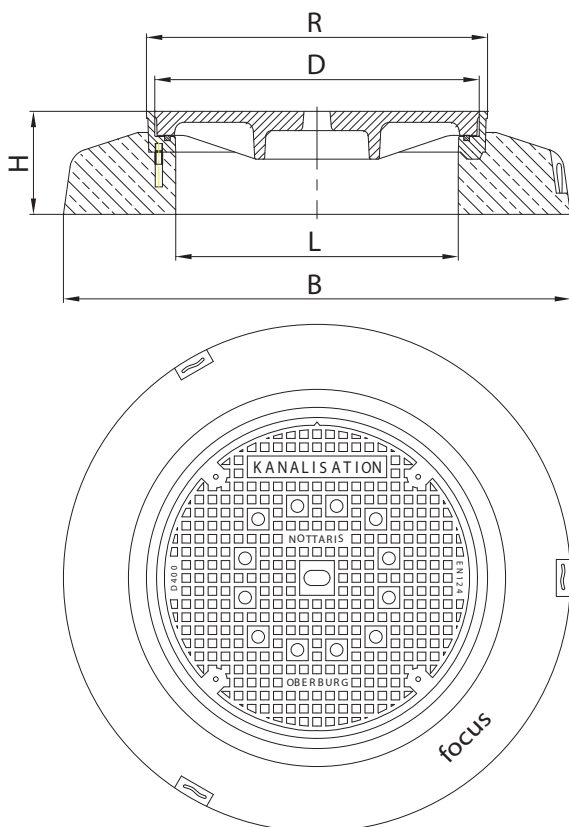

Stufenlos höhenverstellbar
Hauteur réglable progressivement
Altezza regolabile progressivamente

Klasse D 400
Norm EN 124
VSS 640 336

System focus

Mit Aufschrift eingegossen
«KANALISATION»

Avec inscription en fonte
«KANALISATION»

Avec garniture amortissante

Con guarnizione ammortizzante

Nr.	R	L	D	B	H	kg
60-10	730	600	690	1050	200	286
60-10 Ø 1300	730	600	690	1300	250	455

60-10 Var. Bern: Mit Bernerwappen + Leerfeld (gem. Norm Stadt Bern 4.32)